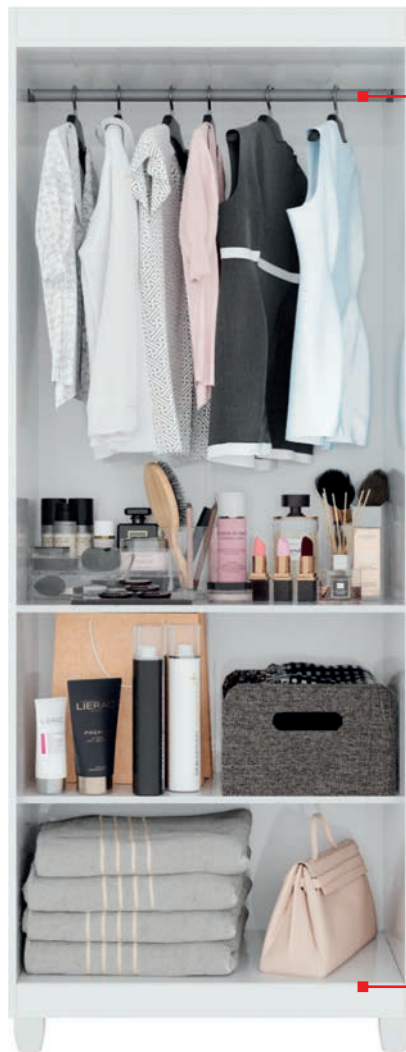

## MULTIUSO MASTER C/ CHAVE

ALT.  
1,82 m

LARG.  
0,62 m

PROF.  
0,36 m

Opção de Montagem 1

- Porta com Chave
- Cabideiro Incluso
- Puxadores em MDF

Opção de Montagem 2

- Excelente Divisão Interna
- Prateleiras Móveis
- Pés Cônicos de Série