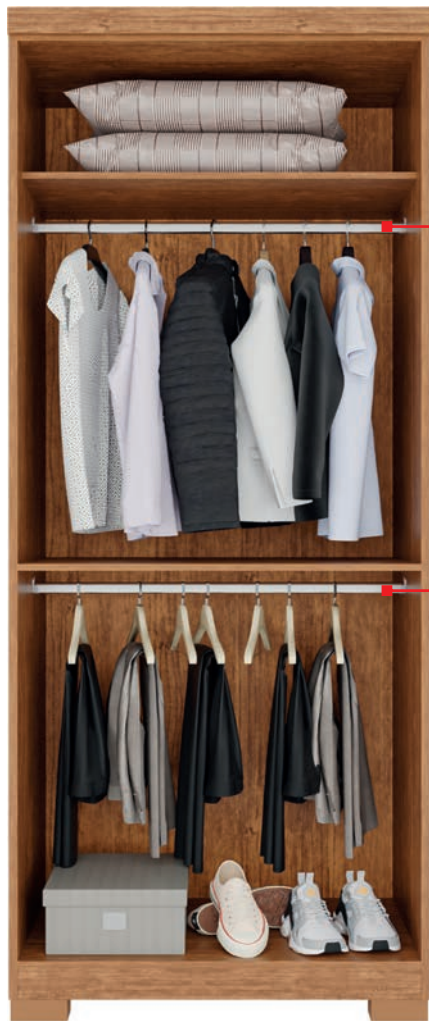

# MULTIFUNCIONAL CANADÁ

ALT.  
2,26 m

LARG.  
0,79 m

PROF.  
0,48 m

Opção de Montagem 1

Opção de Montagem 2

Opção de Montagem 3

**100% MDF 15MM**